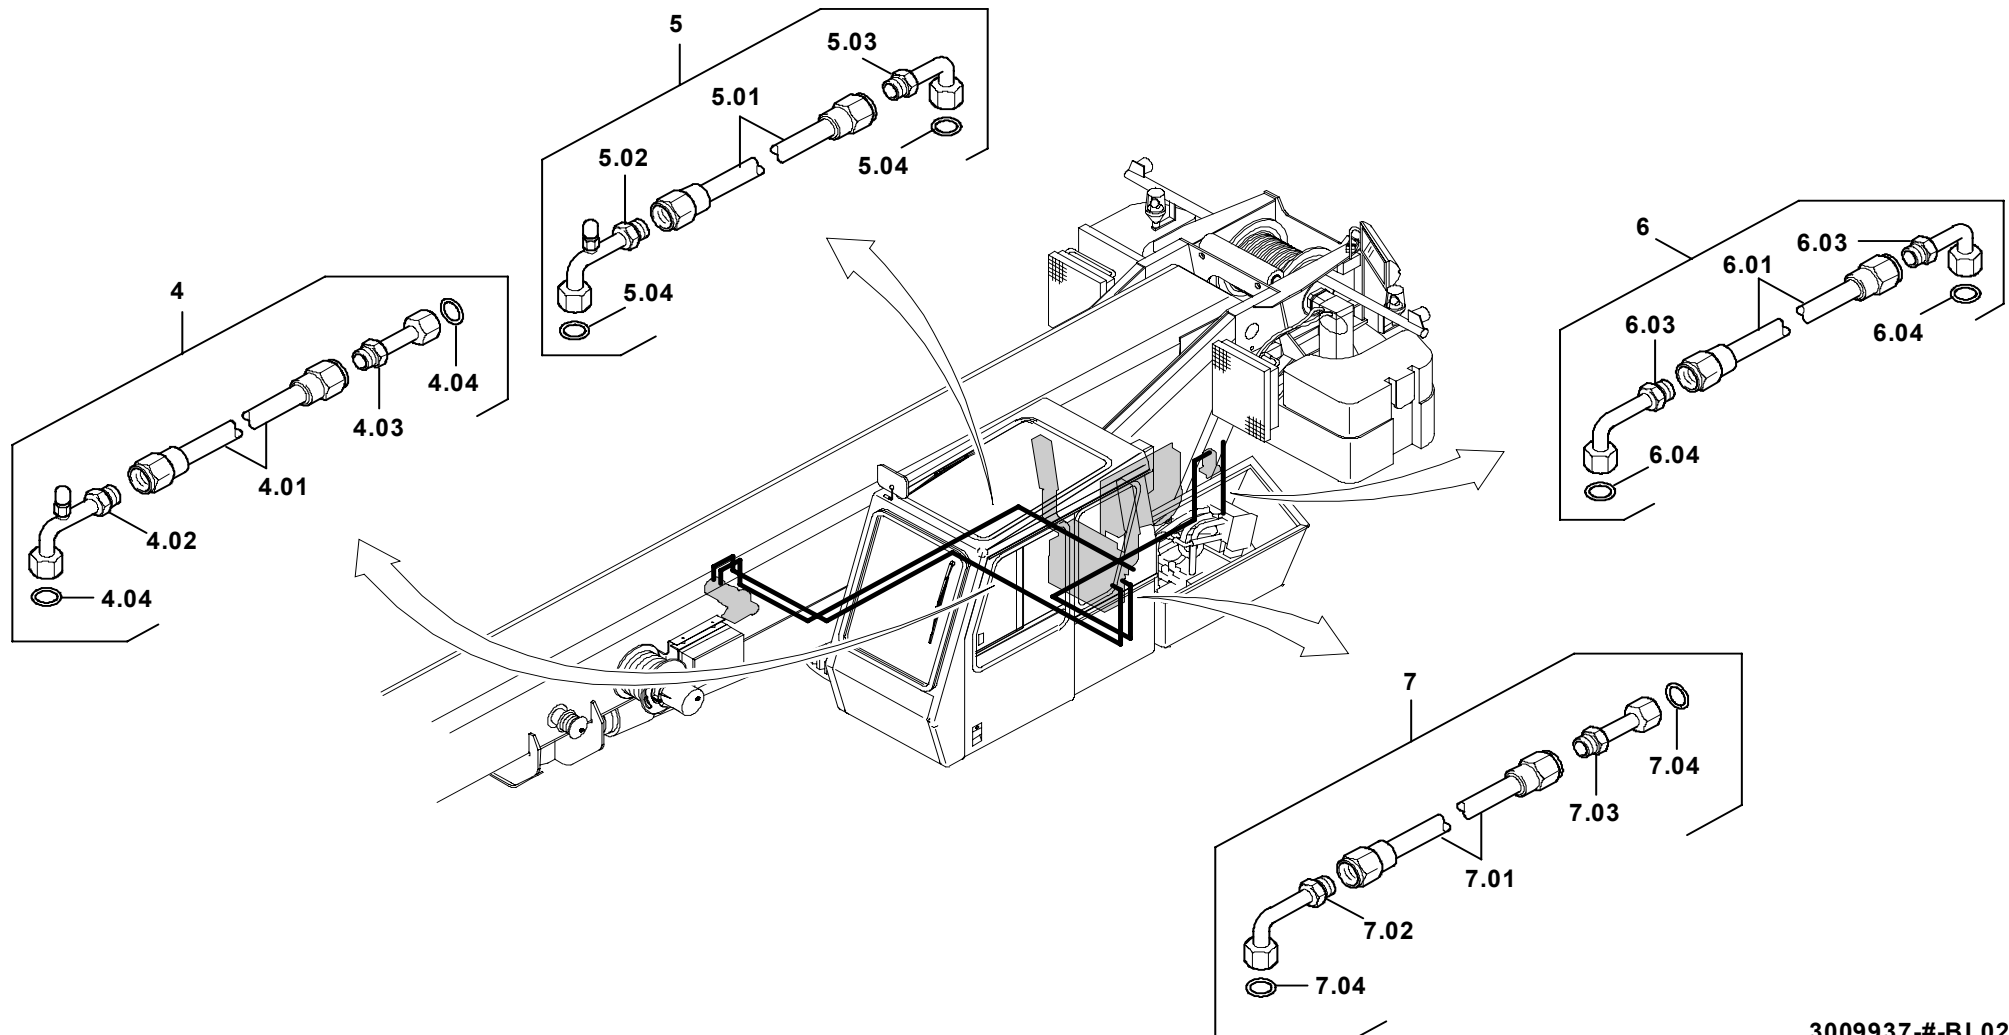

GROVE

KÄLTEANLAGE
REFRIGERATING SYSTEM

BILDTAFEL
PICTORIAL DISPLAY

09.02

3009937-ETL #

2/2

**GMK 3050
BE 753
G 299**

3009937-#-BL02
0902-3050