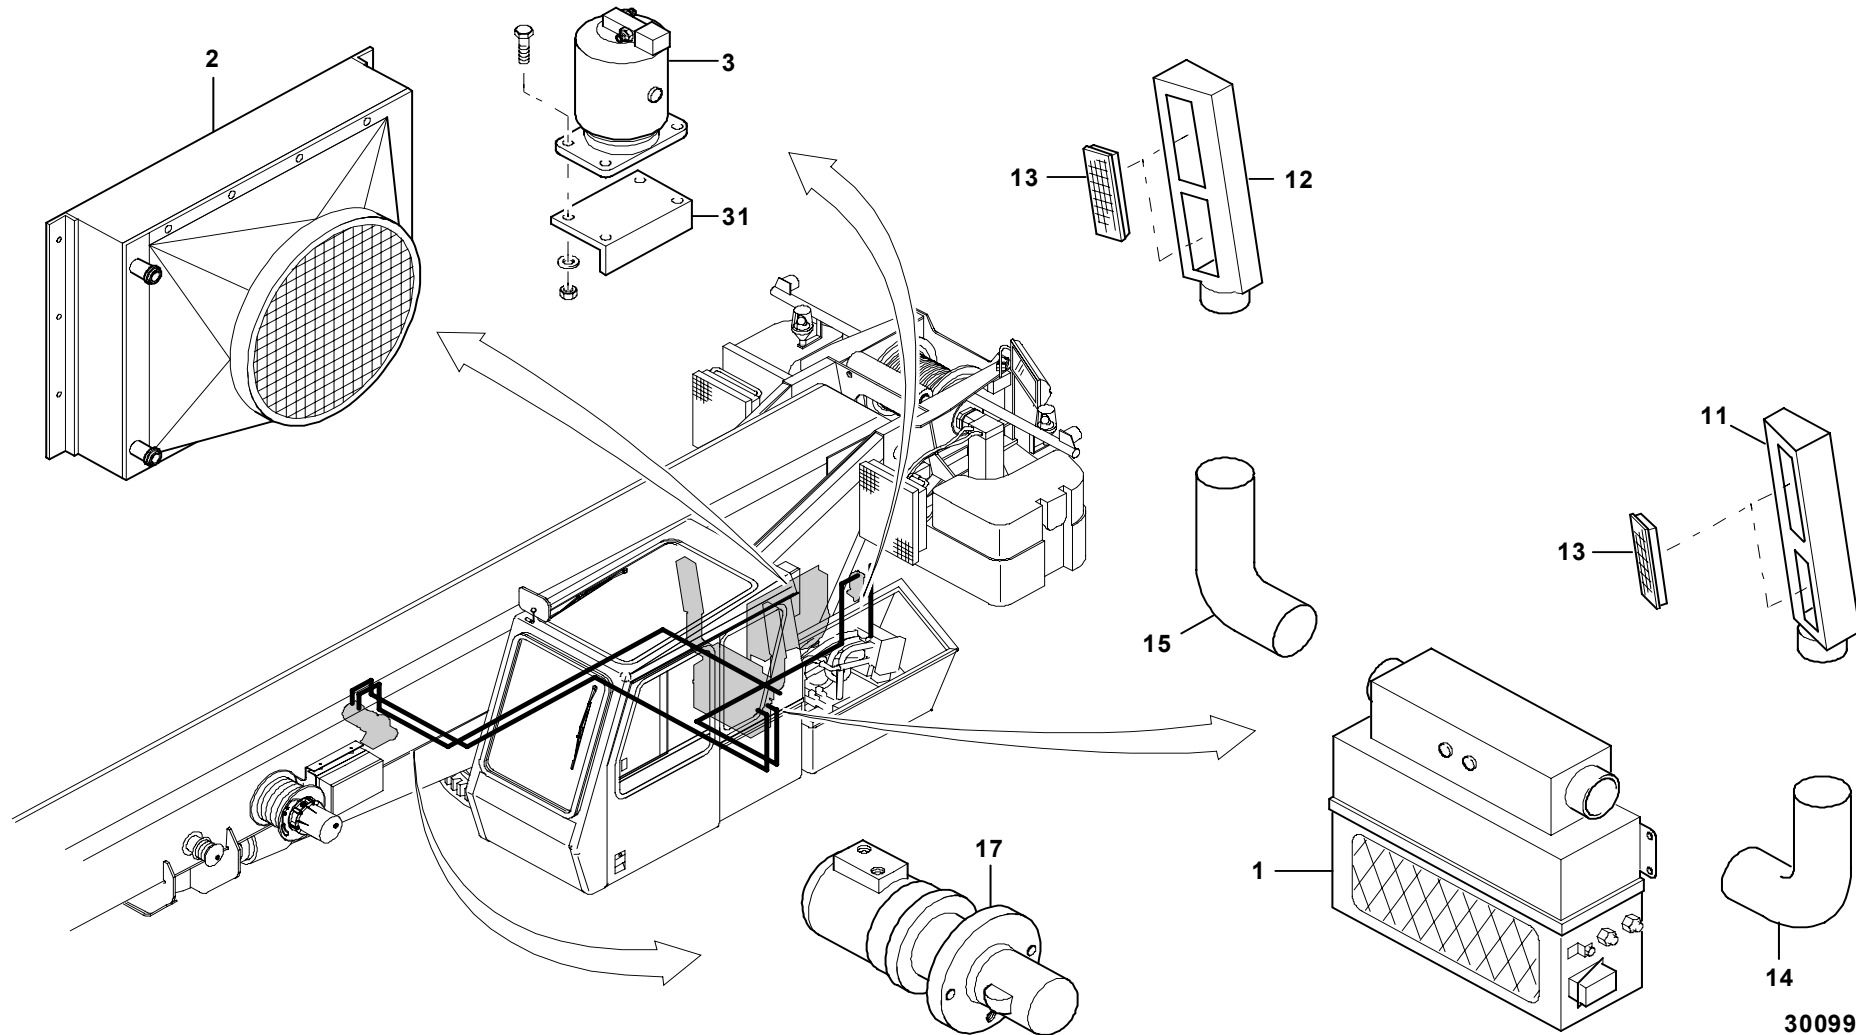

GROVE

KÄLTEANLAGE
REFRIGERATING SYSTEM

BILDTADEL
PICTORIAL DISPLAY

09.02

3009937-ETL #

1/2

GMK 3050
BE 753
G 299

3009937-#-BL01
0902-3050

GROVE

KÄLTEANLAGE
REFRIGERATING SYSTEM

BILDTAFEL
PICTORIAL DISPLAY

09.02

3009937-ETL #

2/2

**GMK 3050
BE 753
G 299**

3009937-#-BL02
0902-3050